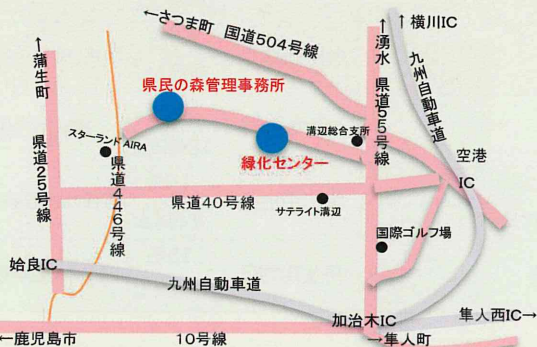

イベント開催状況

秋の森を散策しながら

クリスマスツリー作り

森の散策とヨガ

たけのご振り体験

クリ渋皮煮教室

餅つき体験

アクセス

☆県民の森管理事務所

(国道10号始良バイパスから始良市北山方面へ車約40分)

☆緑化センター

(加治木ICから霧島市溝辺町方面へ車で約20分)

☆県民の森管理事務所～緑化センター間
(約7km車で約15分)

※カーナビ使用の走行は複雑な誘導をするためご注意ください。

県民の森全体図

丹生附地区

■休園日

- ・毎週水曜日(水曜日が休日の場合は翌日)
※但し、7月1日から9月30日までは無休
- ・1月1日から1月3日までと12月29日から12月31日まで

■丹生附オートキャンプ場の利用期間

- ・4～6月、10月は土曜日、祝日前日のみ宿泊可
- ・7～9月は全日宿泊可

令和6年度 鹿児島県県民の森 イベントカレンダー

2024.4月～2025.3月

鹿児島県県民の森管理事務所

TEL0995-68-0557
始良市北山3464-119