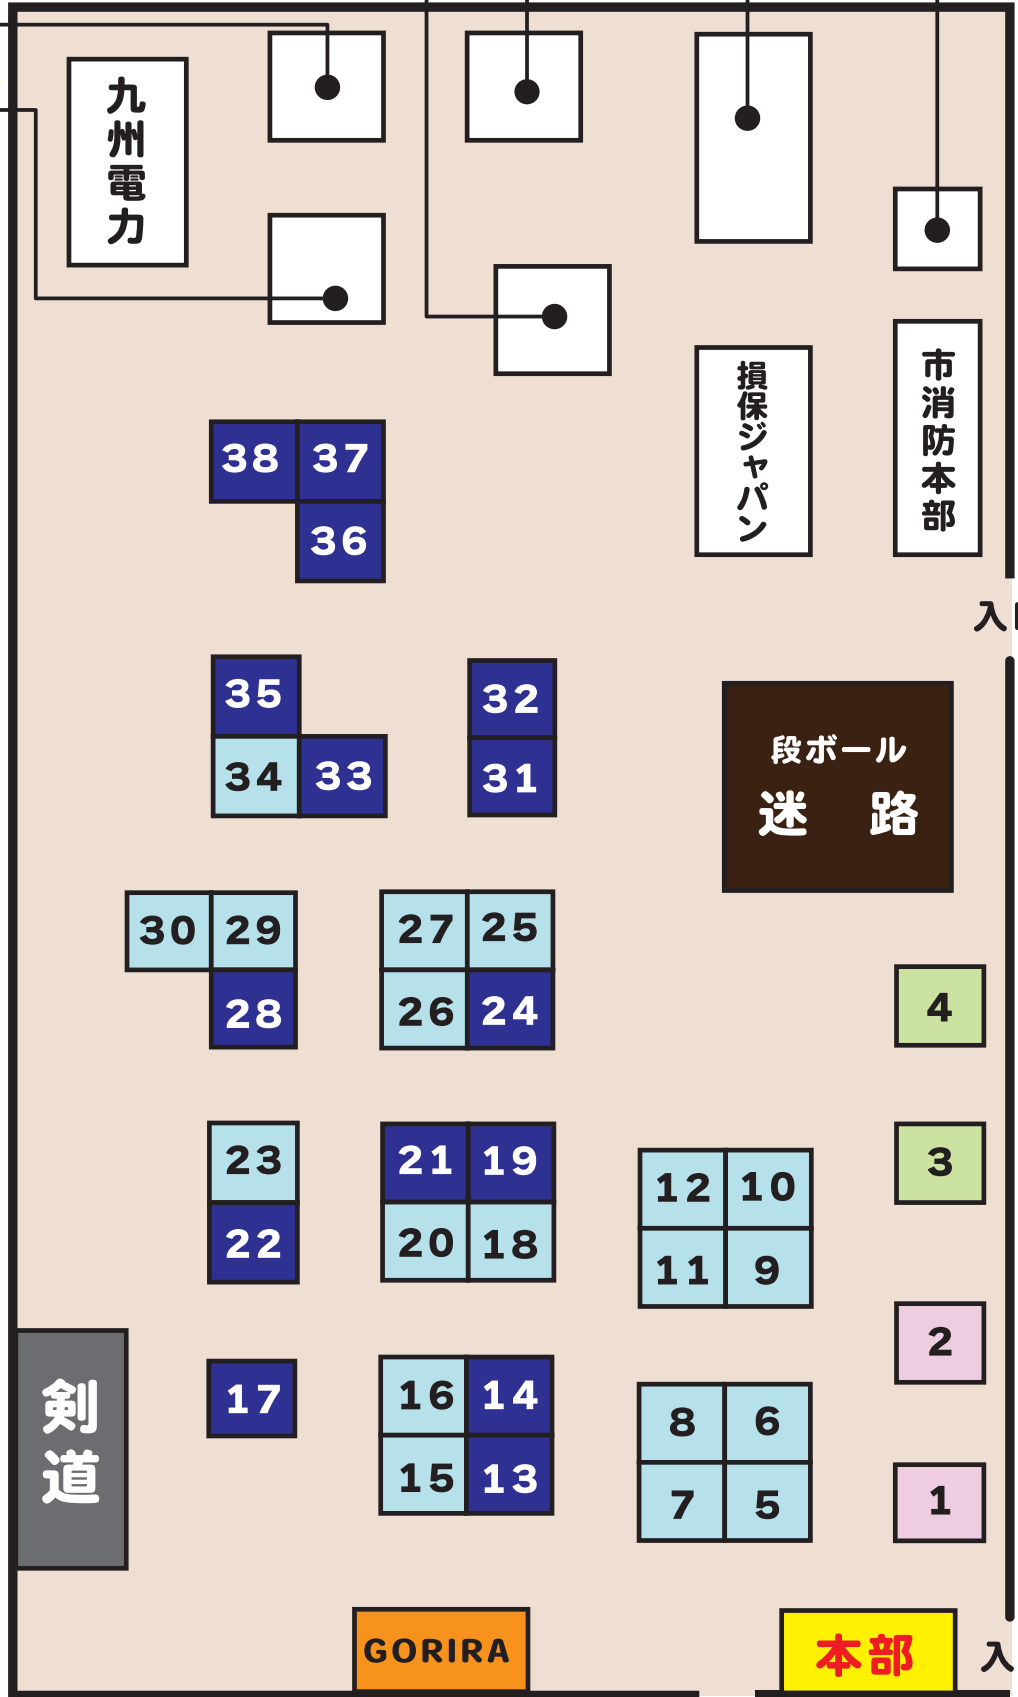

明治安田始良営業所

あいらしまづ

第一生命始良営業オフィス

市危機管理課

ショップ案内

1	らいすばーがー Milky Way
2	PIANO PIANO
3	Pole Pole
4	琴色
5	mitette
6	紅窯
7	2Ket
8	handmade k.
9	Poco
10	手づくり工房かど
11	きなこ
12	tukutuku.ogojyo
13	pinetree
14	編み雑貨るたん
15	mimori
16	Blue Rose&petit maison
17	GLASS♥LAND
18	焼き絵屋さん AREKU.
19	台湾文化交流会 in 鹿児島 &歳月静好手作研究室
20	mel
21	ODILIA
22	eppe*
23	木工房 木っ葉
24	cherry blossom
25	手作り子供服 mi-cat
26	夢美屋
27	りゅうぢ
28	にゃんだら家
29	ウッディクロス
30	
31	Twinkle
32	
33	FLANNEL
34	Aj.
35	ていらていら工房 & FLAT
36	crunky もも
37	KOBITO'S・ART・SHOP
38	ECRU

# 体育館案内図