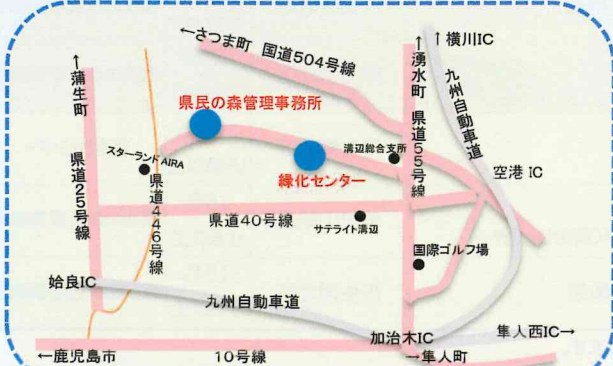

イベント開催状況

長尾山登山

タケノコ掘り体験

デイキャンプ

クラフト体験

草木染め

三二門松づくり体験

アクセス

☆県民の森管理事務所

(国道10号始良バイパスから始良市北山方面へ車約40分)

☆緑化センター

(加治木ICから霧島市溝辺町方面へ車で約20分)

☆県民の森管理事務所～緑化センター間
(約7km車で約15分)

※カーナビ使用の走行は複雑な誘導をするためご注意ください。

県民の森全体図

■休園日

- ・毎週水曜日(水曜日が休日の場合は翌日)
※但し、7月1日から9月30日までは無休
- ・1月1日から1月3日までと12月29日から12月31日まで

■丹生附オートキャンプ場の利用期間

- ・4～6月、10月は土曜日、祝日前日のみ宿泊可(GWはHP参照)
- ・7～9月は全日宿泊可
- ※ホームページで空室状況が確認できます。

令和7年度 鹿児島県県民の森 イベントカレンダー

2025.4月～2026.3月